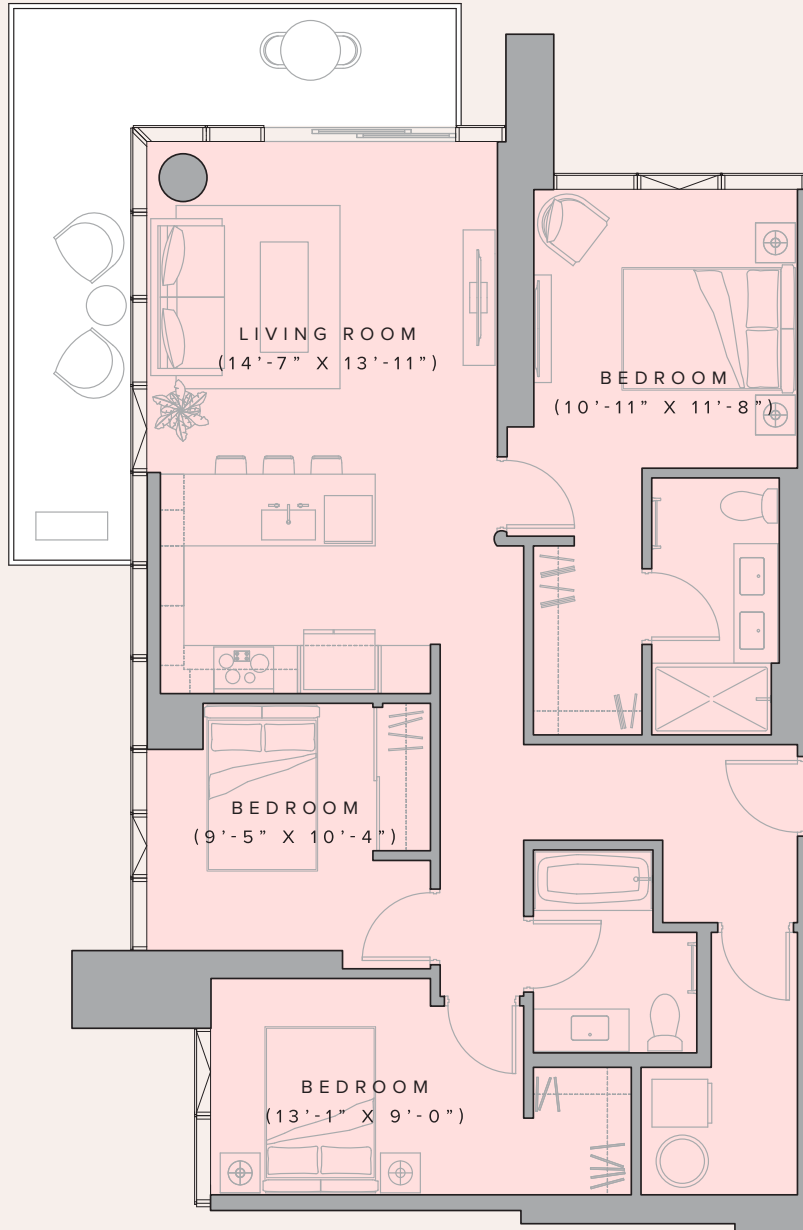

Unit 18

3 BEDROOM / 2 BATHROOM

APPROX. SQUARE FOOTAGE:

Total 1,333 sq. ft. / Interior 1,147 sq. ft. / Lanai 186 sq. ft.

LEVELS: 25 - 44

UNIT NUMBERS:

- 2518 2818 3118 3418 3718 4018 4318
- 2618 2918 3218 3518 3818 4118 4418
- 2718 3018 3318 3618 3918 4218